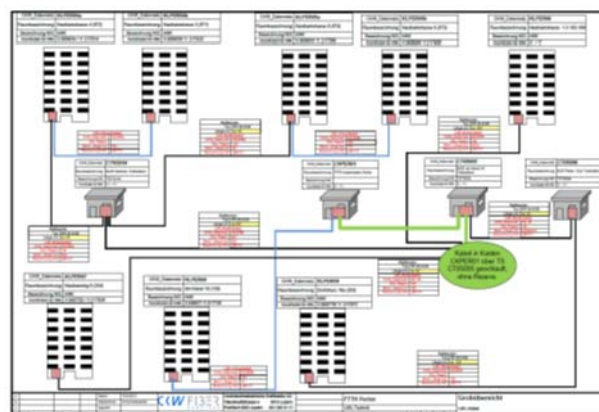

Referenzprojekt

Perlen Immobilien AG

Glasfaserverbindungen

Die Steiner Energie AG bietet über das eigene Datennetz ihren Kunden seit Jahren erfolgreich Glasfaserverbindungen für die Lösung ihrer Kommunikationsbedürfnisse an. Die Datennetze wurden in den letzten Jahren innerhalb der CKW Gruppe vernetzt. Dank der Zusammenarbeit mit der Schwesterfirma CKW Fiber Service konnte der Auftrag für die Inhouse LWL Verkabelung „FTTH“ von der Perlen Immobilien AG akquiriert werden. Für die Installationsabteilung bedeutete dies in neun bewohnten Wohnhäusern mit total 85 Wohnungen die FTTH Verkabelung bis in die Wohnräume zu erstellen. Dank der guten Zusammenarbeit zwischen der CKW Fiber Service und unserem Team mit Projektleiter Bruno Odermatt konnte der Auftrag zur vollsten Zufriedenheit ausgeführt werden, wie Herr Erwin von Wyl, Geschäftsführer der Perlen Immobilien, betonte.

Das Einziehen und Bearbeiten der heiklen LWL Glasfaserleitungen erforderte von Samuel Stadelmann höchste Sorgfalt.