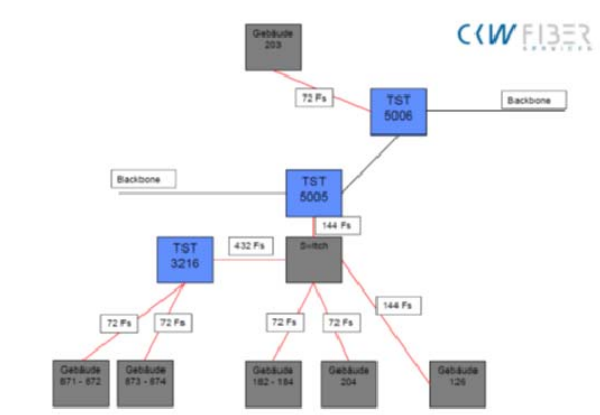

Referenzprojekt

Perlen Immobilien AG

Glasfaserverbindungen

Die Steiner Energie AG bietet über das eigene Datennetz ihren Kunden seit Jahren erfolgreich Glasfaserverbindungen für die Lösung ihrer Kommunikationsbedürfnisse an. Die Datennetze wurden in den letzten Jahren innerhalb der CKW Gruppe vernetzt. Dank der Zusammenarbeit mit der Schwesterfirma CKW Fiber Service konnte der Auftrag für die Inhouse LWL Verkabelung „FTTH“ von der Perlen Immobilien AG akquiriert werden. Für die Installationsabteilung bedeutete dies in neun bewohnten Wohnhäusern mit total 85 Wohnungen die FTTH Verkabelung bis in die Wohnräume zu erstellen. Dank der guten Zusammenarbeit zwischen der CKW Fiber Service und unserem Team mit Projektleiter Bruno Odermatt konnte der Auftrag zur vollsten Zufriedenheit ausgeführt werden, wie Herr Erwin von Wyl, Geschäftsführer der Perlen Immobilien, betonte.

Das Einziehen und Bearbeiten der heiklen LWL Glasfaserleitungen erforderte von Samuel Stadelmann höchste Sorgfalt.